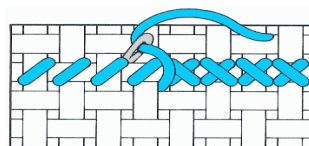

Consapevole dell'efficacia che possono ottenere gli interventi educativi che riescono ad utilizzare gli strumenti e il linguaggio dell'esperienza quotidiana dei più giovani -aggregazione, sport, musica, gioco- si sta impegnando da alcuni anni nell'ideazione e nello sviluppo di diverse proposte, tra le quali i laboratori educativi.

In linea con tali principi operativi, a partire dal mese di ottobre 2011 verranno attivati i seguenti laboratori:

- **Mercoledì** dalle 16.45 alle 17.45 **"Tutti giù per terra"**, orticoltura con Alessandro
- **Giovedì** dalle 17.30 alle 19.00 **"Ne voglio ancora"**, cucina con Davide e Laura
- **Venerdì** dalle 16.15 alle 17.45 **"Fili in gioco"**, punto croce con Anna e le mamme
- **Venerdì** dalle 16.15 alle 17.15 (liv. base) e dalle 17.15 alle 18.15 (liv. avanzato) **"Musica maestro"**, chitarra con Luca e Federico

PERCHE' RICAMARE IN ORATORIO?!

FILInGIOCO è la proposta di un **laboratorio di punto croce** che verrà attivata presso l'oratorio S. Luigi di Arosio dal mese di ottobre a dicembre per bambini e ragazzi tra i 6 e i 14 anni. Ogni venerdì pomeriggio dalle 16.15 alle 17.45 i ragazzi potranno divertirsi e avvicinarsi all'arte applicata del ricamo attraverso un percorso ricco di creatività, teso a sviluppare le loro capacità manuali sotto la supervisione di adulti che sapranno motivarli guidandone la vena artistica con esiti originali.

Il corso prevede due sezioni:

- Avanzata, riservata a coloro che hanno seguito il corso nella precedente edizione o che hanno già dimestichezza con la tecnica,
- Base, dedicata ai principianti.

Mentre **la tela, il filato e gli schemi** per i ricami verranno forniti dal laboratorio,

devono essere acquistati

il ditale e gli aghi